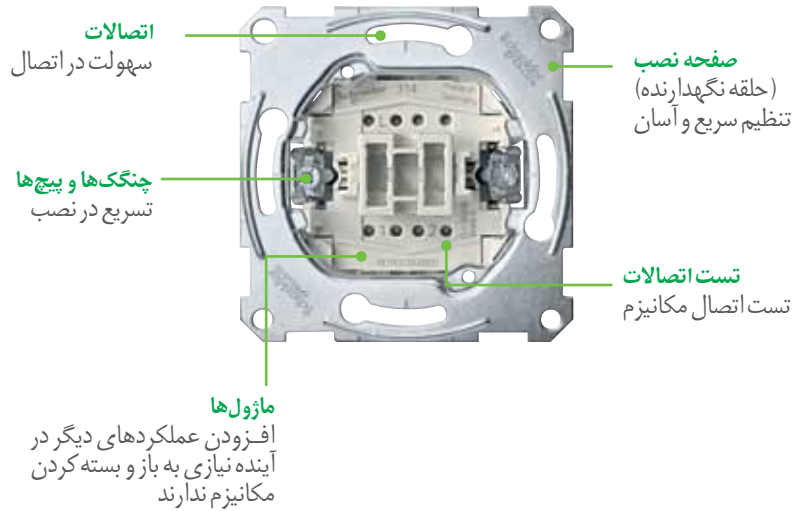

پیچ‌های از پیش آماده شده بر روی مکانیزم با سه چرخش کوتاه پیچ گوشتی مکانیزم را چفت می‌کنند.

برتری‌های سیستم QuickFlex® در یک نگاه

QuickFlex® - کلید