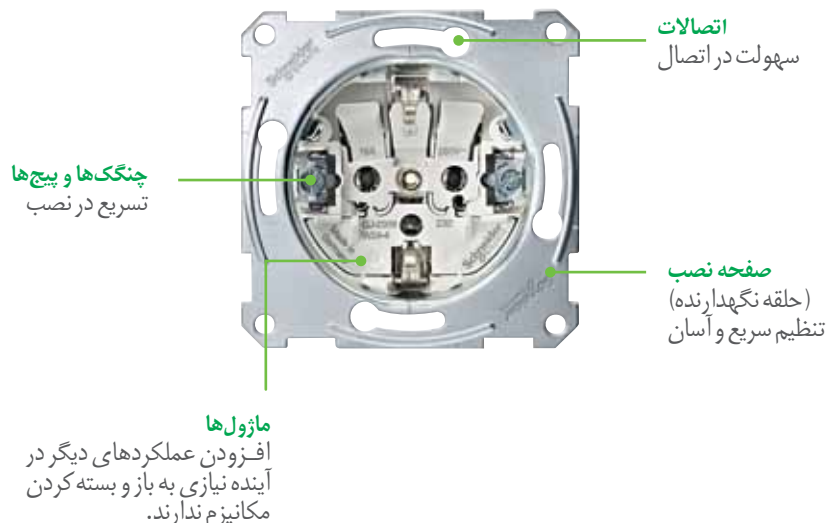

QuickFlex® - پریز