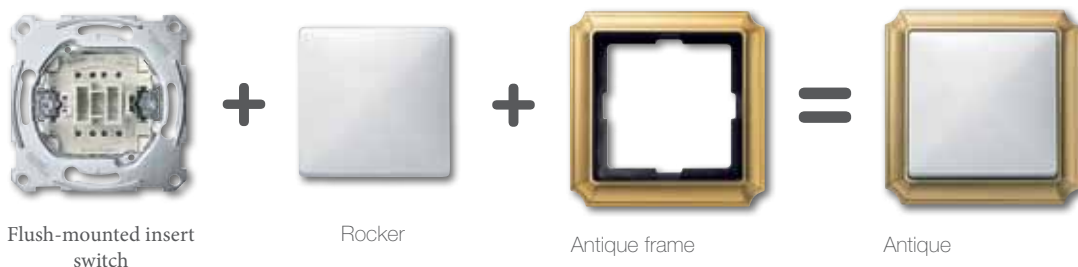

فرصت‌های بی‌شمار

مرتن به دلیل انعطاف‌پذیری بالا در ترکیب مکانیزم‌ها، رویه‌ها و کادر ترکیب‌های متنوعی از دیزاین و عملکردها را برای کاربران فراهم می‌آورد. این بدین معناست که رویه‌ها و کادرها می‌توانند بدون نیاز به تعویض مکانیزم‌ها با هم ترکیب شوند و مدل‌های جدیدی را ارائه دهند. بنابراین یکی از مزیت‌های مرتن تنوع بسیار بالا در محصولات چه در دیزاین و چه در عملکرد می‌باشد.